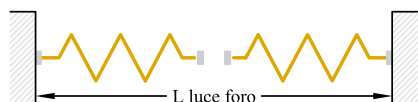

Mogano

Teak

Panna

Noce

Bianco

Per altre essenze o colori  
contattare l'azienda

La presente tabella colori è puramente indicativa. Per gli ordini fare sempre riferimento agli effettivi colori nella mazzetta Garbin

APERTURA DESTRA O SINISTRA

APERTURA CENTRALE

APERTURA BILATERALE

H luce foro

H luce foro +  
BINARIO INCASSATO